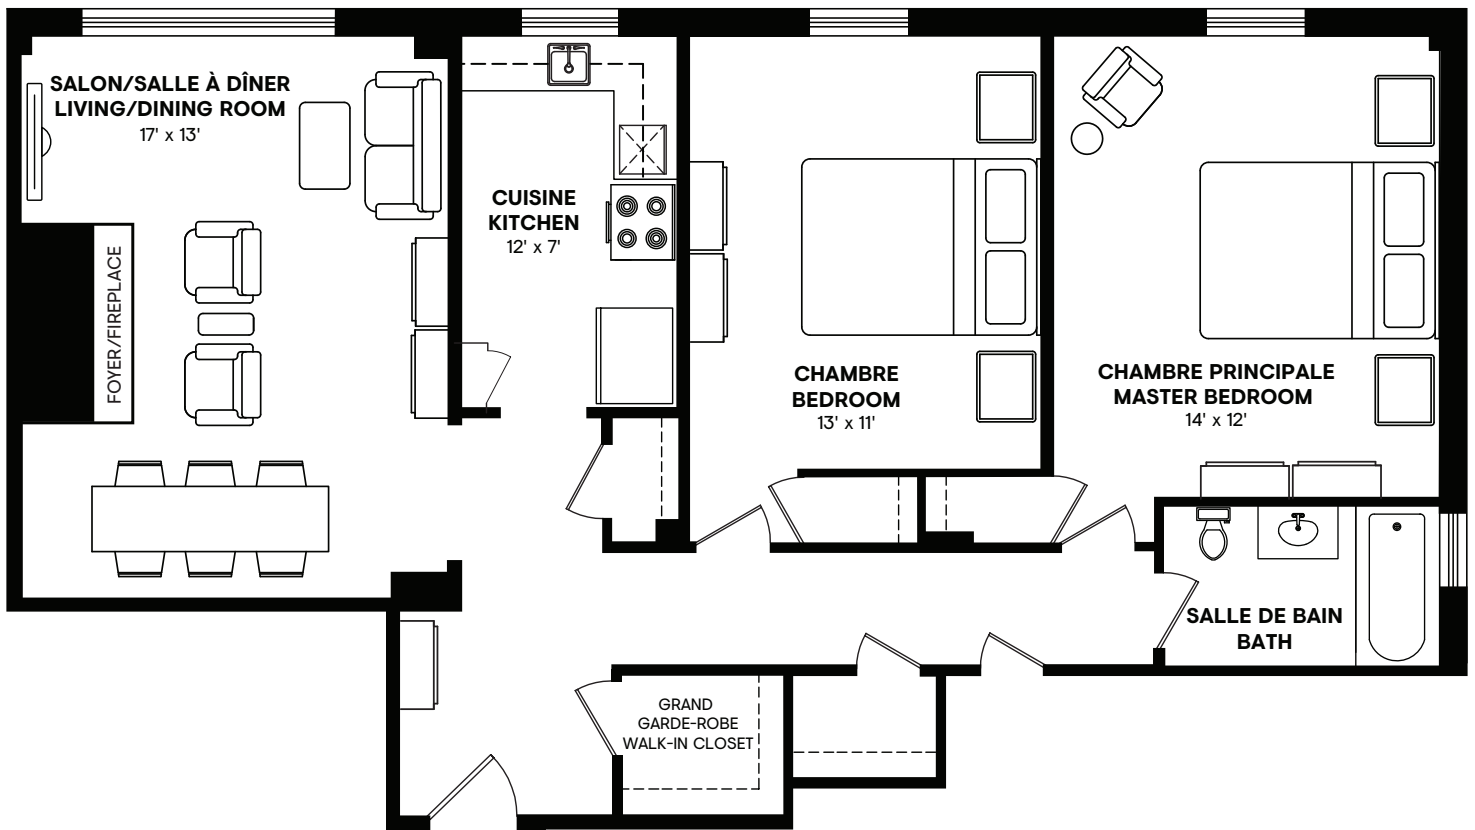

HADDON HALL

2255 rue Lambert-Closse, Montréal, QC

2 chambres, 1 salle de bain
2 Bedrooms, 1 Bathroom

Approximativement 1 024 pi² / Approximately 1,024 sq. ft.

Ces plans sont uniquement représentatifs. Toutes les dimensions sont approximatives.
These floor plans are representative only. All dimensions are approximate.