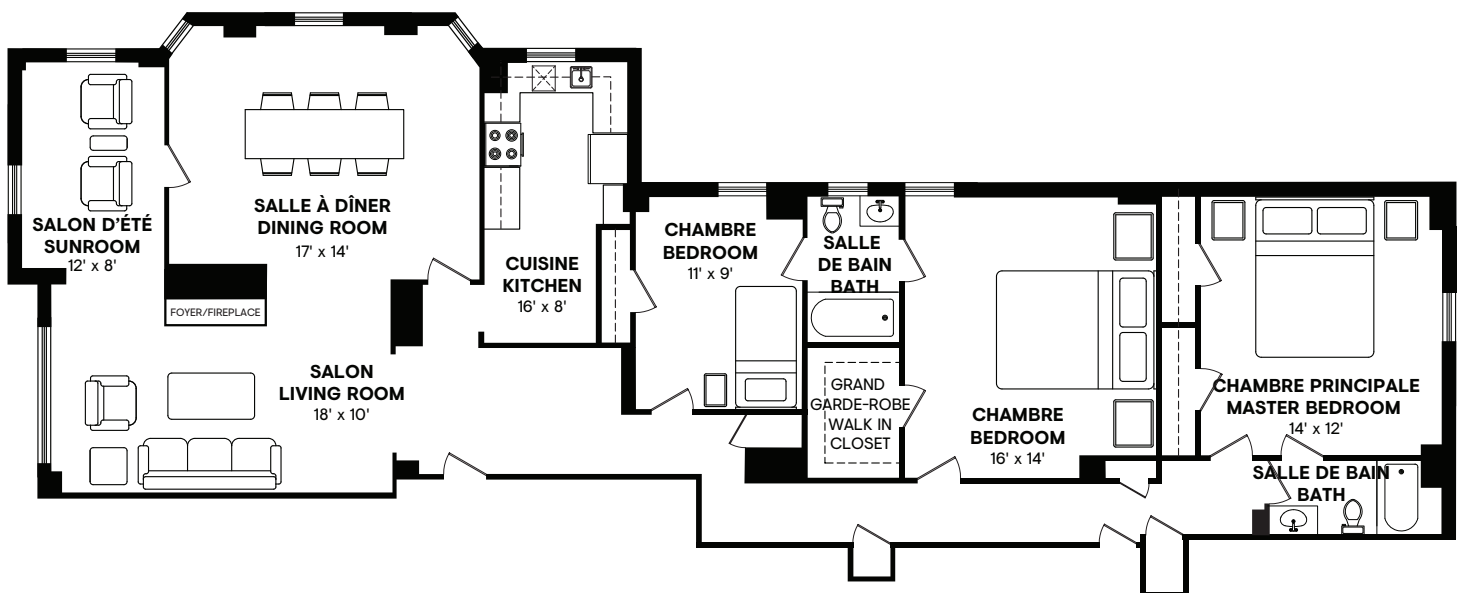

HADDON HALL

2255 rue Lambert-Closse, Montréal, QC

3 chambres, 2 salles de bain
3 Bedrooms, 2 Bathrooms

Approximativement 1 889 pi² / Approximately 1,889 sq. ft.

Ces plans sont uniquement représentatifs. Toutes les dimensions sont approximatives.
These floor plans are representative only. All dimensions are approximate.